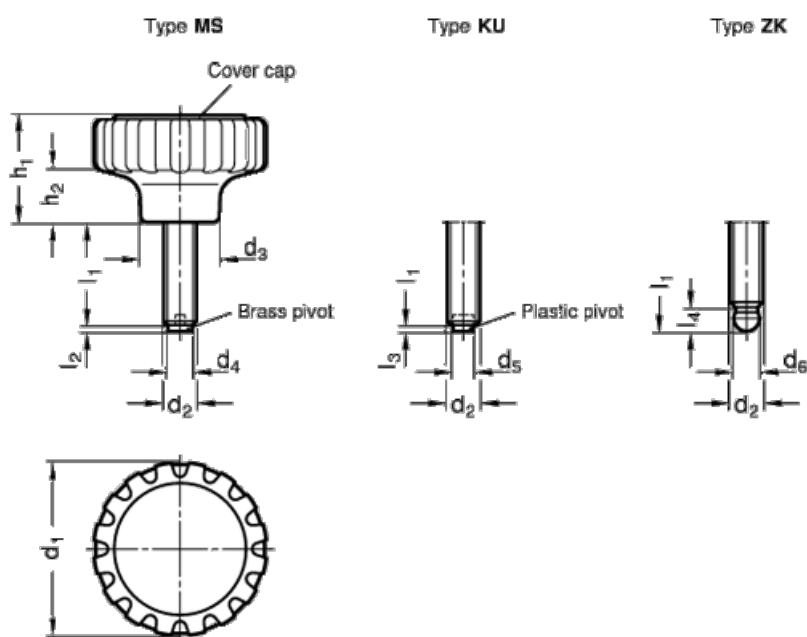

Article number: 207336534M20ZK
Description: E+G Knurled knob
GN 7336.5-34-M6-20-ZK

Measures

d1 = 34
d2 = M6
d3 = 16
d4 = 4
d5 = 3,5
d6 = 4,5 +/-0,03
h1 = 21
h2 = 10,5

l1 = 20
l2 = 1
l3 = 1,3
l4 = 5,1